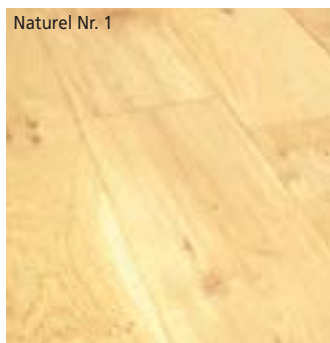

Cassette Etoile

Natural/Wit Nr. 2

Original Chapel-Parket

in den Breiten 14, 16, 18 und 20 cm (+/- 1 cm), Superbreit 24 – 26,5 cm, 20 mm stark, fallende Längen erhältlich

Original Chapel Cathedral-Floor

Breite 18 cm, 20 mm stark, fallende Längen erhältlich

Jeder Boden ist auch lieferbar als In-Between Ausführung mit 15, 19 oder 20 mm Stärke und einer Multiplex-trägerplatte, dadurch wird absolutes Standvermögen des Bodens erreicht.

- es werden alle Massivholzelemente in der Holzsortierung Rustikal A/B mix / markant produziert, lieferbar sind unsere Massivholzdielen aber auch gegen Aufpreis auf Basis einer Holzsortierung Rustikal A (natur) und mit einer Preisminderung auf Basis einer Holzsortierung Rustikal B (rustikal)
- mechanische Alterung
- Splint, Wasseradern und Farbveränderungen durch Lagerung zulässig
- Oberflächenveränderung durch Manipulation des Holzes durch Räuchern, Kälkern oder Farbimprägnierung bzw. durch Kombination der genannten Varianten

17e Euws gerookt Nr. 3

Naturel Nr. 1

Dubbelgerookt Nr. 5

Kiefer Landhausdielen

21 x 144 mm oder
27 x 146 mm, roh,
endbehandelt,
sofort ab Lager
in verschiedenen
Längen lieferbar

- 1** Nordische Kiefer
unbehandelt, (240 – 510 cm)
- 2** Französische Seekiefer
unbehandelt, (200 cm)
- 3** Sibirische Lärche
unbehandelt, (198 – 500 cm)
- 4** Europäische Lärche
markant, (60 – 220 cm)
- 5** Europäische Eiche
geölt, (60 – 220 cm)