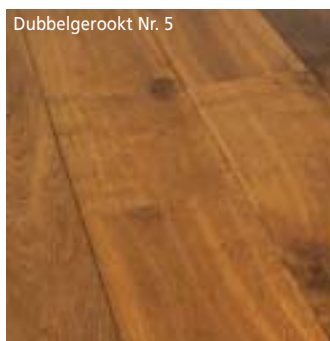

Jeder Boden ist auch lieferbar als In-Between Ausführung mit 15, 19 oder 20 mm Stärke und einer Multiplex-trägerplatte, dadurch wird absolutes Standvermögen des Bodens erreicht.

- es werden alle Massivholzelemente in der Holzsortierung Rustikal A/B mix / markant produziert, lieferbar sind unsere Massivholzdielen aber auch gegen Aufpreis auf Basis einer Holzsortierung Rustikal A (natur) und mit einer Preisminderung auf Basis einer Holzsortierung Rustikal B (rustikal)
- mechanische Alterung
- Splint, Wasseradern und Farbveränderungen durch Lagerung zulässig
- Oberflächenveränderung durch Manipulation des Holzes durch Räuchern, Kälkern oder Farbimprägnierung bzw. durch Kombination der genannten Varianten

17e Euws gerookt Nr. 3

Naturel Nr. 1

Dubbelgerookt Nr. 5

Kiefer Landhausdielen

21 x 144 mm oder
27 x 146 mm, roh,
endbehandelt,
sofort ab Lager
in verschiedenen
Längen lieferbar

- 1** Nordische Kiefer
unbehandelt, (240 – 510 cm)
- 2** Französische Seekiefer
unbehandelt, (200 cm)
- 3** Sibirische Lärche
unbehandelt, (198 – 500 cm)
- 4** Europäische Lärche
markant, (60 – 220 cm)
- 5** Europäische Eiche
geölt, (60 – 220 cm)