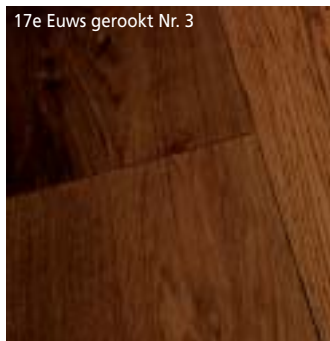

Cassette Etoile

Natural/Wit Nr. 2

Original Chapel-Parket

in den Breiten 14, 16, 18 und 20 cm (+/- 1 cm), Superbreit 24 – 26,5 cm, 20 mm stark, fallende Längen erhältlich

Original Chapel Cathedral-Floor

Breite 18 cm, 20 mm stark, fallende Längen erhältlich

17e Euws gerookt Nr. 3

Naturel Nr. 1

Dubbelgerookt Nr. 5

Kiefer Landhausdielen

21 x 144 mm oder
27 x 146 mm, roh,
endbehandelt,
sofort ab Lager
in verschiedenen
Längen lieferbar

- 1** Nordische Kiefer
unbehandelt, (240 – 510 cm)
- 2** Französische Seekiefer
unbehandelt, (200 cm)
- 3** Sibirische Lärche
unbehandelt, (198 – 500 cm)
- 4** Europäische Lärche
markant, (60 – 220 cm)
- 5** Europäische Eiche
geölt, (60 – 220 cm)