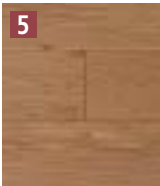

17e Euws gerookt Nr. 3

Naturel Nr. 1

Dubbelgerookt Nr. 5

Kiefer Landhausdielen

21 x 144 mm oder
27 x 146 mm, roh,
endbehandelt,
sofort ab Lager
in verschiedenen
Längen lieferbar

- 1** Nordische Kiefer
unbehandelt, (240 – 510 cm)
- 2** Französische Seekiefer
unbehandelt, (200 cm)
- 3** Sibirische Lärche
unbehandelt, (198 – 500 cm)
- 4** Europäische Lärche
markant, (60 – 220 cm)
- 5** Europäische Eiche
geölt, (60 – 220 cm)