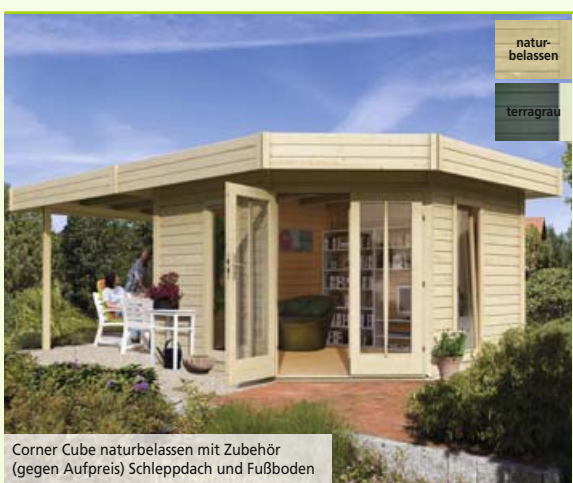

MULTI CUBE 28 MM

28 mm Flachdach-Gartenhaus im einfachen Steck-/Schraubsystem mit 19 mm Massivholzdach, Ganzglas-Doppelflügeltür inkl. Mittelstrebe, Buntbartschloss mit 2 Schlüsseln und umlaufender Rahmenkonstruktion (135 x 175 cm). Fußboden optional erhältlich.

- naturbelassen
- terragrau

Multi Cube 3 terragrau mit Zubehör (gegen Aufpreis) Schleppdach, Seitenwand, Rückwand und Fußboden

- naturbelassen
- terragrau

CUBE CORNER 28 MM

28 mm Flachdach-Gartenhaus im einfachen Steck-/Schraubsystem mit 19 mm Massivholzdach, Ganzglas-Doppelflügeltür inkl. Mittelstrebe, Buntbartschloss mit 2 Schlüsseln und umlaufender Rahmenkonstruktion (135 x 175 cm), 2 länglichen Dreh-/Kippfenstern aus Echtglas (60 x 170 cm). Fußboden optional erhältlich.