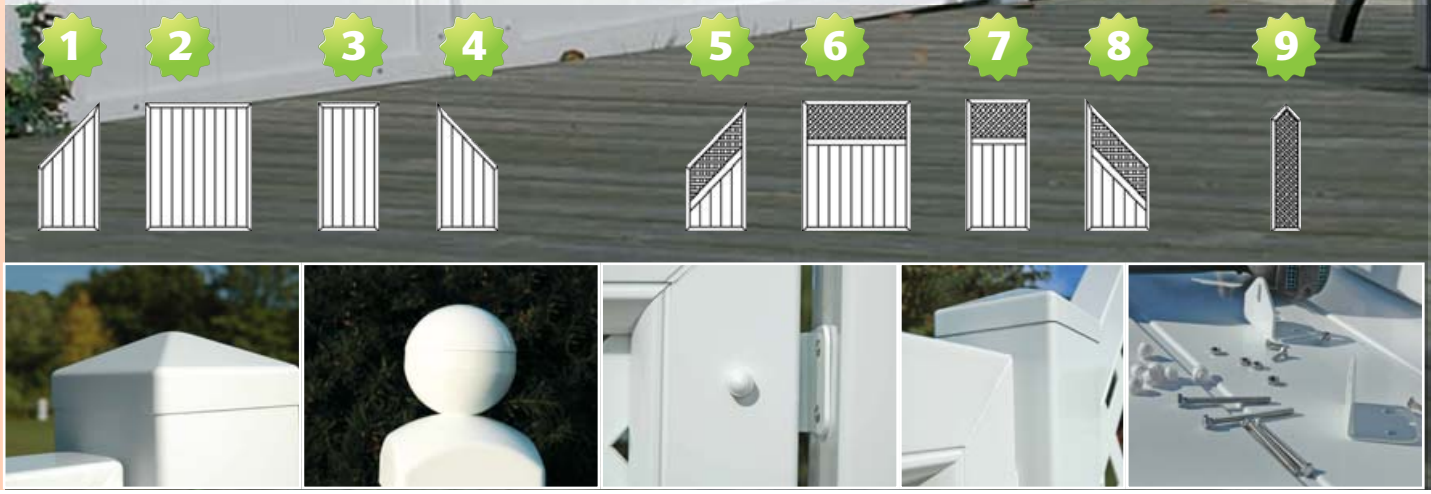

# Kunststoffsichtschutzzäune

Das Zaunsystem STAR aus hochwertigem Kunststoff bietet vielfältige Einsatzmöglichkeiten. Ob Terrasse, Gehweg, Auffahrt oder Grundstück. Ein weiteres Plus ist die einfache Montage. Eine ausführliche Aufbauanleitung beschreibt die einzelnen Arbeitsschritte mit leicht verständlichen Worten und Bildern.

## Dichtelemente STARLINE

- weiß, mit Rankgitter
- 5** Abschlusselement links  
88 x 180/90 cm **379,-**
- 6** Zaunelement  
150 x 180 cm **399,-**
- 7** Zaunelement  
88 x 180 cm **279,-**
- 8** Abschlusselement rechts  
88 x 180/90 cm **379,-**
- 9** Rankgitter  
50 x 205 cm **249,-**

**Nie mehr streichen!**  
Kein Abschleifen, Anstreichen oder Holzschutz auftragen.

In **unterschiedlichen** Ausführungen erhältlich.

**UNSER SPARPREIS**  
Dichtelement ab **169,-**

**bremen  
hat's!**

**NEU!**  
JODA  
Glaselemente