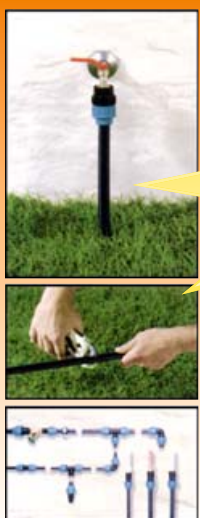

Alles rund um's Regenwasser.

- 1** Badablauf verchromt
100 x 100 mm, Ø 50 mm **13,99**
- 2** Kellerablauf mit Rückstau-Dreifachverschluss **84,99**
- 3** Balkon- und Terrassenablauf
100 x 100 mm, Ø 50 mm **16,99**
- 4** Haus- und Hofablauf
200 x 200 mm, Ø 100 mm **19,99**

bremen hat's!

Aquacool Kaltwasserleitung
PE-Rohr, Ø 20 mm, 12,5 m Rolle **15,99**

Aquacool T-Stück
Ø 20 mm **9,99**

Ein komplettes Sortiment RUG Kunststoff-Dachrinnensysteme – vom Dach bis zum Grund

Die Entwicklung integrierbarer Bauteile hat dazu geführt, dass eine Facharbeit wie das Anbringen von Dachrinnen für jedermann leicht machbar ist. Suchen Sie aus dem umfangreichen Lieferprogramm die Dachrinne und alles Zubehör passend zu Ihrem Haus aus.

- Dachrinne**
Ø 100 mm, 2 m lang
grau **8,99**
braun **9,99**
- Regenfallrohr mit Muffe**
Ø 75 mm, 2,5 m lang
grau **8,99**
braun **9,99**

- 1** HT-Rohr
Ø 110 mm, 1 m lang **Stück 4,99**
- 2** KG-Rohr
Ø 110 mm, 50 cm lang **Stück 1,99**
- 3** KG-Rohr
Ø 110 mm, 1 m lang **Stück 3,99**
- 4** HT-Rohr
Ø 50 mm, 1 m lang **Stück 2,29**
- 5** HT-Rohr
Ø 40 mm, 1 m lang **Stück 1,79**
- 6** Balkon- und Terrassenablauf
Ø 70 mm, 100 x 100 mm **Stück 16,99**
- 7** HT-Rohr-Abzweiger
Ø 110/110 mm, 45° **Stück 3,99**
- 8** Kellerablauf mit Rückstau
- 9** KG-Bogen
Ø 110 mm, 90° **Stück 1,39**
- 10** KG-Abzweiger
Ø 110/110 mm, 45° **Stück 2,99**
- 11** Badablauf verchromt,
Ø 50 mm, 150 x 150 mm **Stück 11,99**
- Doppelverschluss,**
Ø 100 mm **Stück 59,99**