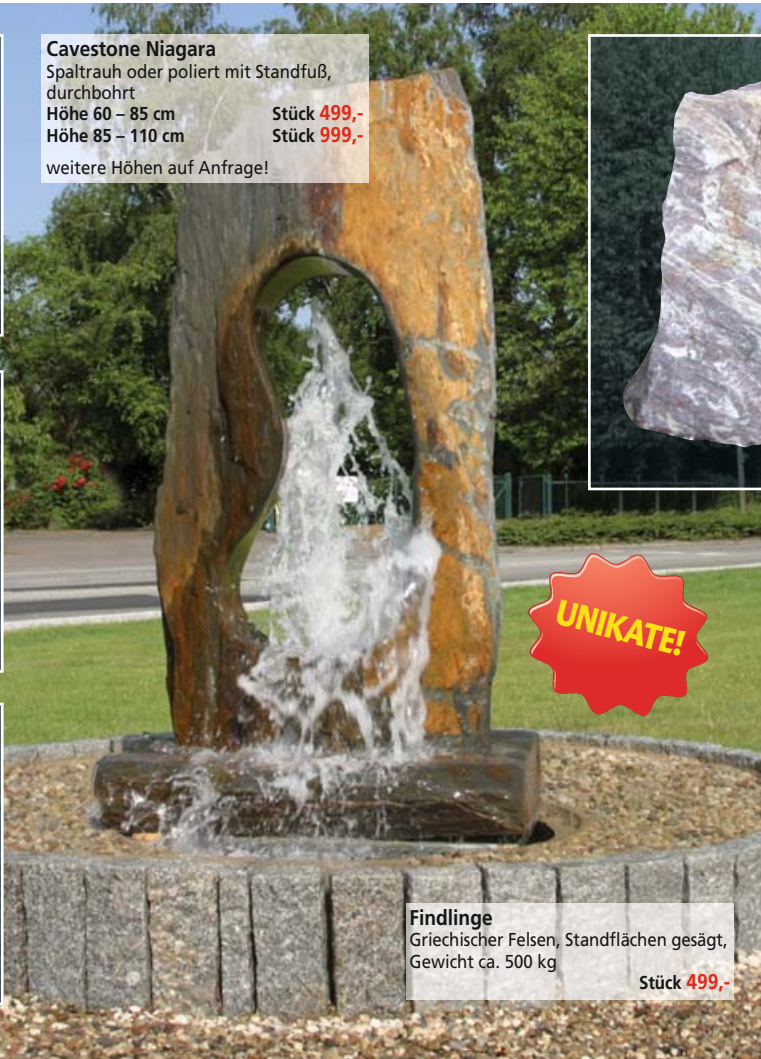

# Aqualisken & Naturstein

**Cavestone Niagara**  
Spaltrauh oder poliert mit Standfuß,  
durchbohrt  
Höhe 60 – 85 cm      Stück 499,-  
Höhe 85 – 110 cm      Stück 999,-  
weitere Höhen auf Anfrage!

**UNIKATE!**

**Findlinge**  
Griechischer Felsen, Standflächen gesägt,  
Gewicht ca. 500 kg  
Stück 499,-

**Findlinge**  
Bergform Brocken  
Standfläche gesägt,  
verschiedene Größen ab 79,-

**Gartenset STONEHENGE**  
Basalt, 5-teilig, Oberfläche poliert,  
Seiten naturpatina, Tisch Ø 110 cm,  
Höhe ca. 70 cm, 4 Hocker  
Setpreis 899,-

**SET-  
PREIS!**

**Aqualisk**  
Spaltrauh mit Standfuß, Ø ca. 25 cm,  
durchbohrt 32 mm  
Höhe 90 cm      Stück 249,-  
Höhe 120 cm      Stück 299,-  
Höhe 150 cm      Stück 399,-