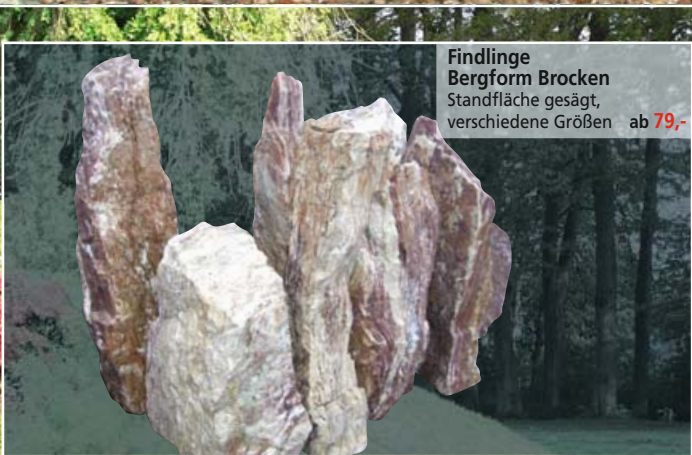

# Aqualisken & Naturstein

**Cavestone Niagara**  
Spaltrauh oder poliert mit Standfuß,  
durchbohrt  
Höhe 60 – 85 cm      Stück 499,-  
Höhe 85 – 110 cm      Stück 999,-  
weitere Höhen auf Anfrage!

**UNIKATE!**

**Findlinge**  
Griechischer Felsen, Standflächen gesägt,  
Gewicht ca. 500 kg  
Stück 499,-

**Findlinge**  
Bergform Brocken  
Standfläche gesägt,  
verschiedene Größen ab 79,-

**Gartenset STONEHENGE**  
Basalt, 5-teilig, Oberfläche poliert,  
Seiten naturpatina, Tisch Ø 110 cm,  
Höhe ca. 70 cm, 4 Hocker  
Setpreis 899,-

**SET-  
PREIS!**

**Aqualisk**  
Spaltrauh mit Standfuß, Ø ca. 25 cm,  
durchbohrt 32 mm  
Höhe 90 cm      Stück 249,-  
Höhe 120 cm      Stück 299,-  
Höhe 150 cm      Stück 399,-