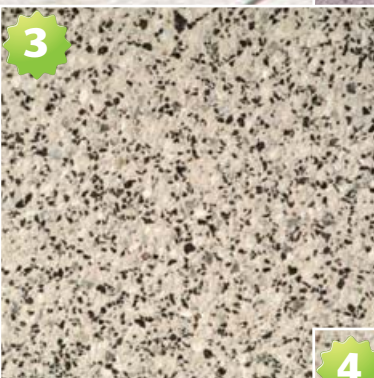

Terrassenplatten

1 Terrassenplatte GETTORF
gestrahlt, anthrazit, mit Fasse und Natursteinvorsatz, 40 x 40 x 3,8 cm
Stück **2,49**
m² 15,56

2 Terrassenplatte KAPPELN
gestrahlt, rot, mit Fasse und Natursteinvorsatz, 40 x 40 x 3,8 cm
Stück **2,49**
m² 15,56

Anthrazit

blanco quattro linea ecco

Grau

blanco quattro linea ecco Streifen Rand

Braun

blanco quattro linea ecco

Beige

blanco quattro linea ecco Streifen Rand