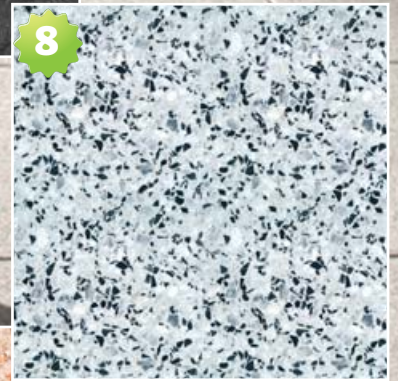

11 Terrassenplatte VULCANO Graphit
gestrahlt, geflammt, schutzimprägniert, 60 x 40, 40 x 40 und 20 x 40 cm, m² **29,99**

12 Terrassenplatte LIST
beschichtet, sandfarben geflammt, 60 x 40, 40 x 40 und 20 x 40 cm, 4 cm stark
m² **37,99**

UNSER SPARPREIS
Gettorf und Kappeln Stück
2,49

bremen hat's!

UNSER SPARPREIS
Vulcano m²
29,99

In 3 Formaten lieferbar.

Farbabweichungen sind drucktechnisch bedingt.

**Besonders pflegeleicht durch
Premium-Beschichtung
mit 10 Jahren Herstellergarantie!**